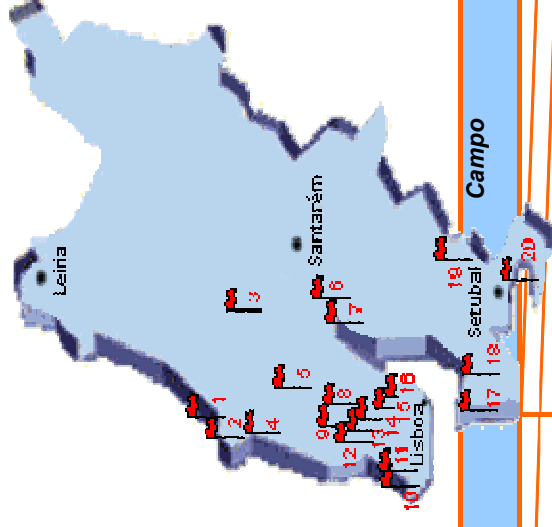

Azeitão Golf Tour

Calendário de Competições 2010

Data	Competição	Modalidade	Campo
Janeiro			
Fevereiro			
20 9h00	Torneio de Palmela Confirmado	Stableford Full Handicap	Campo de Golfe de Palmela Village
Abril			
10 9h00	Torneio de Ribagolfe I Confirmado	Stableford Full Handicap	Campo de Golfe de Ribagolfe I
Mai			
15 9h00	Torneio de Tróia Confirmado	Stableford Full Handicap	Campo de Golfe de Tróia
Junho			
19 9h00	Torneio do Montado Confirmado	Stableford Full Handicap	Campo de Golfe do Montado
Julho			
10 10h00	Torneio de Belas Confirmado	Stableford Full Handicap	Campo de Golfe de Belas
Agosto			
Setembro			
25 8h30	Torneio do Montado Confirmado	Stableford Full Handicap	Campo de Golfe do Montado
Outubro			
23 8h30	Torneio de Ribagolfe I Confirmado	Stableford Full Handicap	Campo de Golfe de Ribagolfe II
Novembro			
13 9h00	Torneio de Palmela Confirmado	Stableford Full Handicap	Campo de Golfe de Palmela Village
Dezembro			
08 9h00	Evento de aniversário Clube de Golfe de Azeitão Por Confirmar	TAÇA DO PRESIDENTE	Campo de Golfe de Por Confirmar